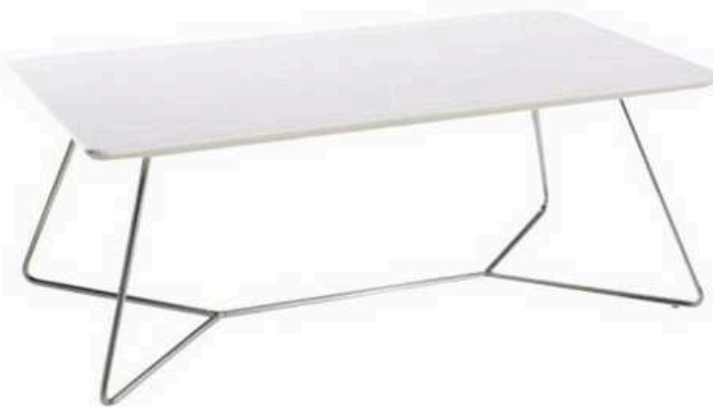

T07

V08 SET
790*420 & 590*500

Ct50
800x420 & 600x360

305 / 305 S
800 X 800 X 420 | 550 X 550 X 470

CT 826
1400 X 725 X 400

1703 (Rectangle)
1200 X 600 X 420 h

7328
1200X600 | 900X600 | 600X600X430h

Sc005 with Brown Glass
600 X 600 X 450h